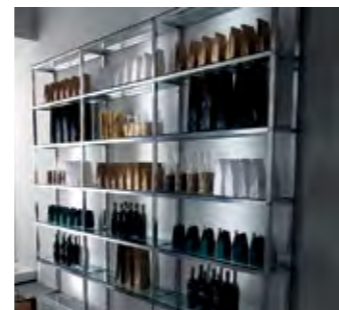

ALUKUADRO

Il programma d'arredo Madison, è realizzato con struttura metallica "Alukuadro" in acciaio inox ed alluminio trattato. Comprende tutti i moduli bar e vetrine del listino Frigomeccanica. Il carattere particolare del prodotto, consente di avere una notevole possibilità di personalizzazione dei materiali e dei colori.

E' possibile scegliere i materiali e le varianti presso i nostri stabilimenti produttivi confrontandosi e consigliandosi con i nostri artigiani e progettisti.

The Madison furnishing programme has an "Alukuadro" metal structure in stainless steel and treated aluminium. It includes all the bar and display cabinet modules in the Frigomeccanica catalogue. The product's distinctive character allows a high degree of customisation in materials and colours.

Customers can choose materials and variants at our productions plant, with the input and advice of our craftsmen and designers.