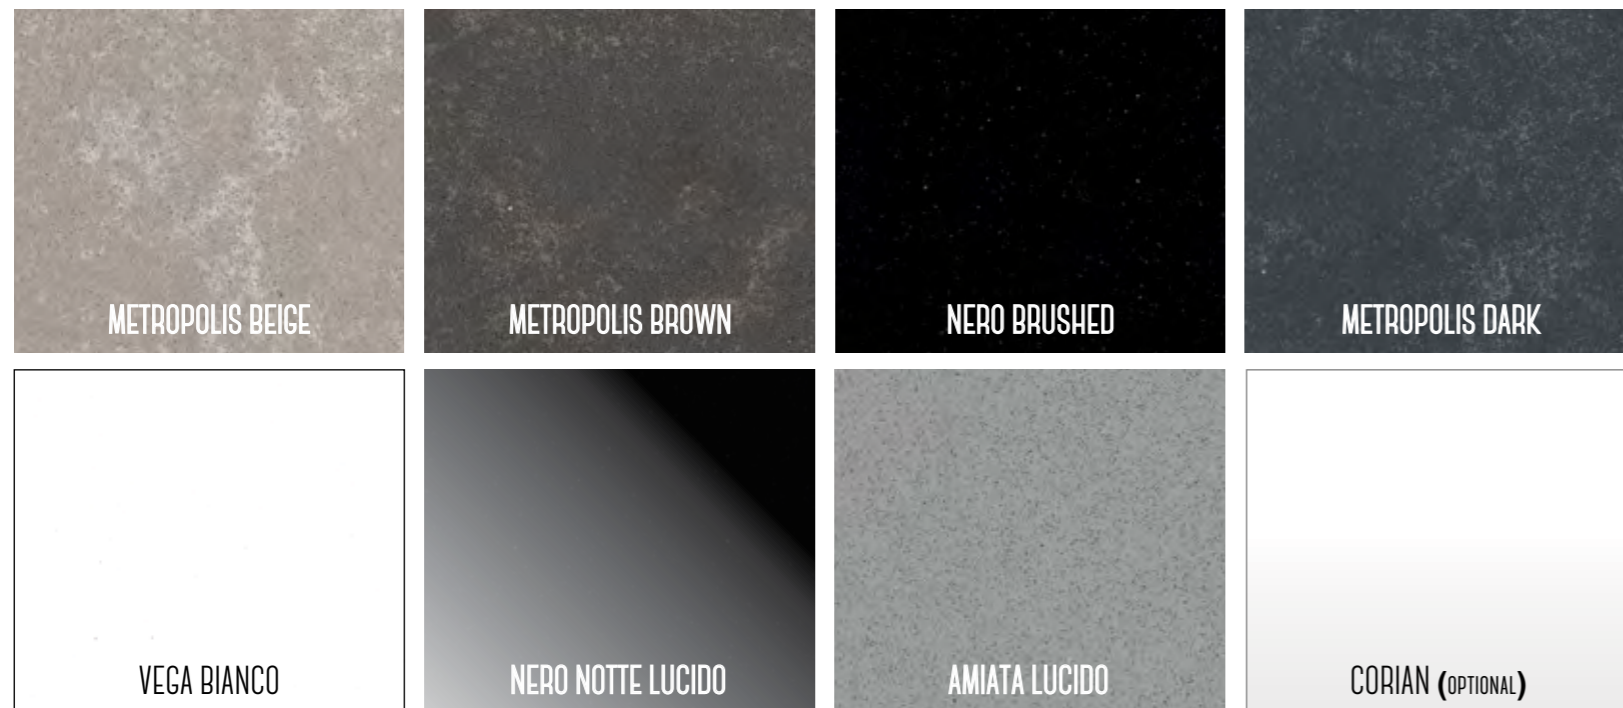

BANCALINE IN SINTETICO DI QUARZO

SYNTHETIC QUARTZ COUNTER-TOPS